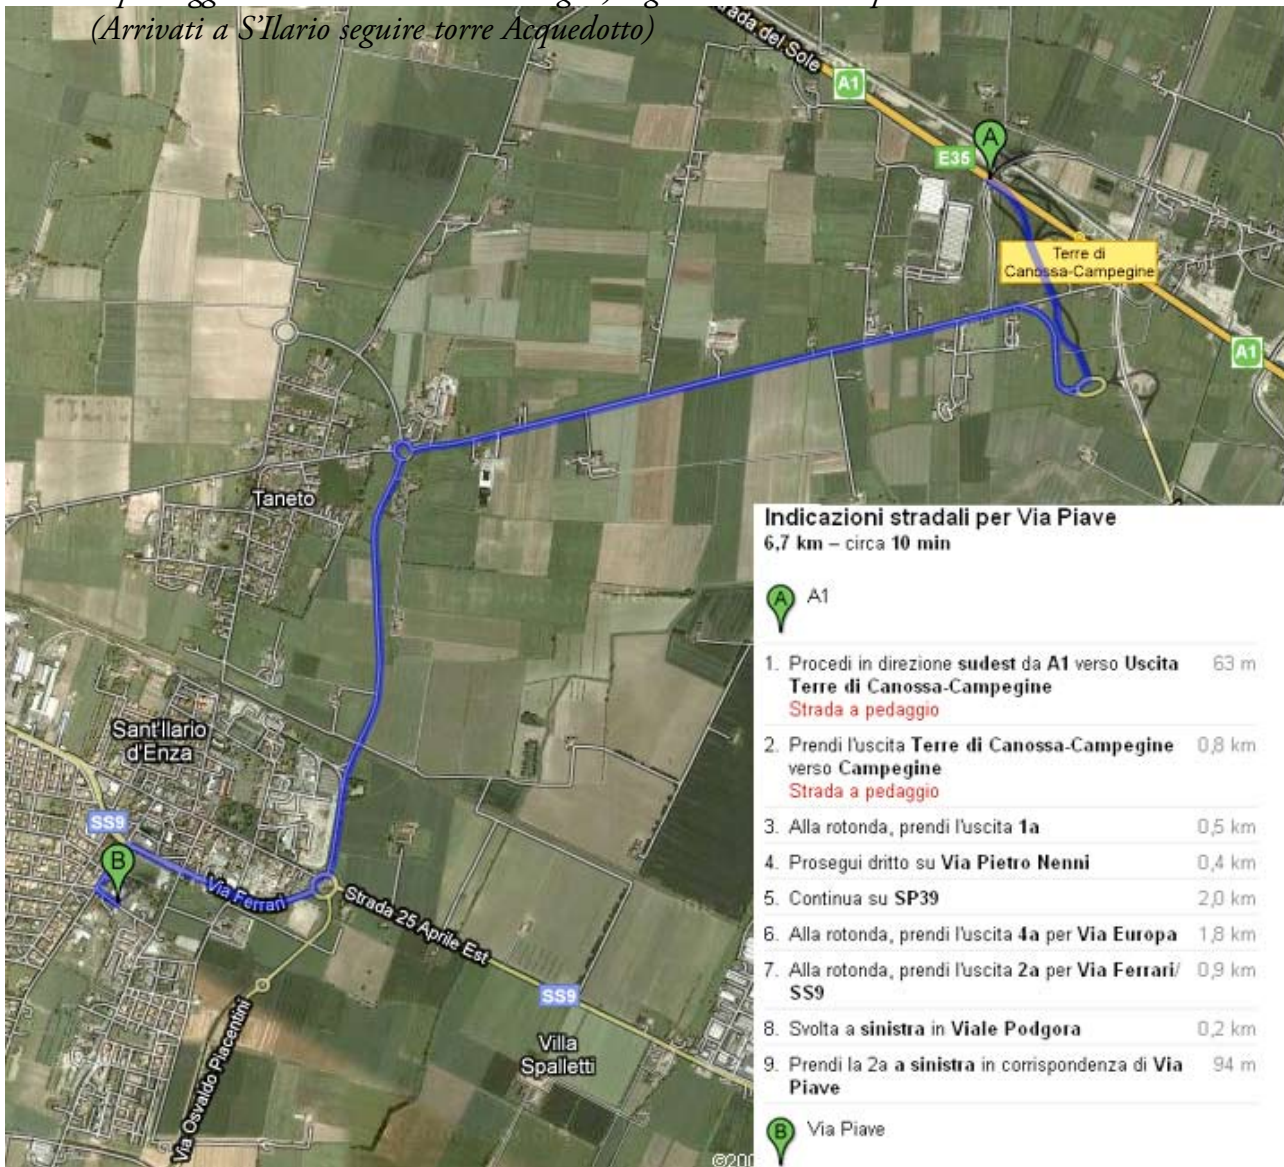

Aikido Insieme

- *Come arrivare:*
- *Uscita autostrada A1 "Campegine – terre di canossa" (dopo Parma venendo da Milano, dopo Reggio Emilia venendo da Bologna) seguire indicazioni per S. Ilario D'Enza. (Arrivati a S'Ilario seguire torre Acquedotto)*