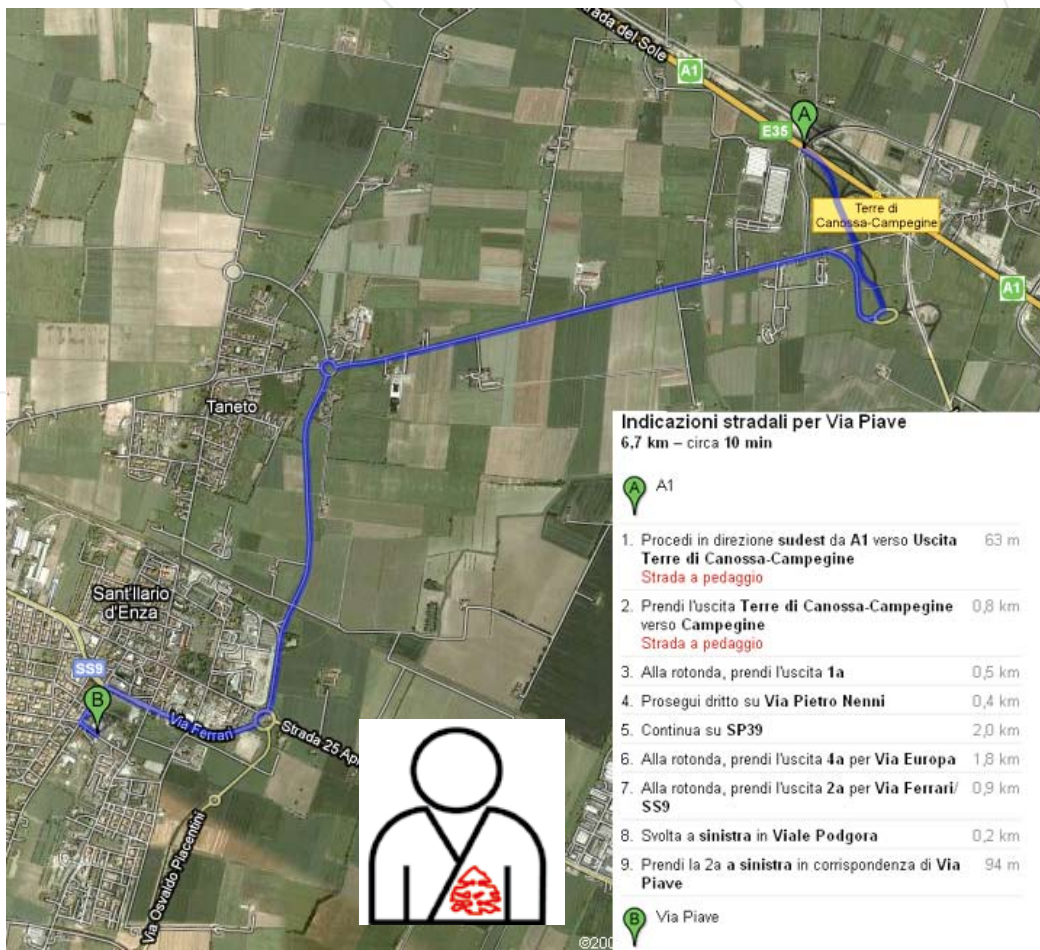

## Come arrivare

- Uscita autostrada A1 "Campegine – terre di canossa"  
(dopo Parma venendo da Milano, dopo Reggio Emilia venendo da Bologna) seguire indicazioni per S. Ilario D'Enza  
( Arrivati a S'Ilario seguire torre acquedotto)